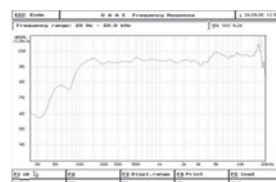

BC 1000

BC 1000

Profesionální reprosoustava - pasivní verze

Nové reprosoustavy řady BC jsou vyráběny v rozsahu od 6" do 15" basového reproduktoru, existují v aktivní (BC 800A, BC 1000A, BC 1200A, BC 1500A) nebo v pasivní verzi (BC 600, BC 800, BC 1000, BC 1200, BC 1500) a jsou doplněny subwoofery (BCW 1500, BCW 1200A, BCW 1201A, BCW 1501A a BCW 1500A).

Jejich hlavní předností je opravdu velmi robustní plastová ozvučnice černé barvy doplněná výtuhami, jež je osazena kvalitními reproduktory s vysokou citlivostí (ty jsou navíc vlhkuodolné) v kombinaci s 1" nebo 2" elektrodynamickým driverem s vestavěným zvukovodem. Na spodní, popř. horní straně reprosoustavy se nachází protikus pro stojan s kovovým středem, pohodlné madlo je součástí ozvučnice, stejně jako nožky na horní i spodní straně, to proto, aby se reprosoustavy daly stohovat na sebe. Basový reproduktor je chráněn kovovou mřížkou a výškový driver má demontovatelný zvukovod - podle potřeby ozvučování si jej můžete otočit, čímž otočíte i směrovou charakteristiku. Bassreflexové nátrubky jsou z přední strany výrazně zaobleny. Celá ozvučnice je rozebíratelná.

Na zadní straně je terminál s dvěma konektory Speakon a typovým štítkem.

Technická data

- basový reproduktor 1 × 10"
- výškový reproduktor driver 34 mm
- výkon rms./max. 250 / 500 W
- impedance 8 Ω
- citlivost 95 dB / 1W, 1m
- výšk. směrovost 90° × 60°
- max. akust. tlak 119 dB / 1m

- frekvenční rozsah / -10 dB 50 - 20 000 Hz
- frekvenční rozsah / -3 dB 55 - 18 000 Hz
- harmonické zkreslení < 1%
- připojení 2 × Speakon
- hmotnost 10 kg

Kat. č.: 17 911

ks