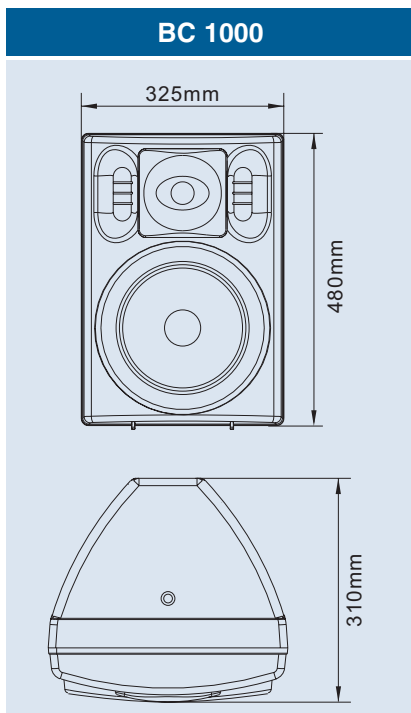

BC 1000

BC 1000

Profesionální reprosoustava - pasivní verze

Nové reprosoustavy řady BC jsou vyráběny v rozsahu od 6" do 15" basového reproduktoru, existují v aktivní (BC 800A, BC 1000A, BC 1200A, BC 1500A) nebo v pasivní verzi (BC 600, BC 800, BC 1000, BC 1200, BC 1500) a jsou doplněny subwoofery (BCW 1500, BCW 1200A, BCW 1201A, BCW 1501A a BCW 1500A).

Jejich hlavní předností je opravdu velmi robustní plastová ozvučnice černé barvy doplněná výtuhami, jež je osazena kvalitními reproduktory s vysokou citlivostí (ty jsou navíc vlhkuodolné) v kombinaci s 1" nebo 2" elektrodynamickým driverem s vestavěným zvukovodem. Na spodní, popř. horní straně reprosoustavy se nachází protikus pro stojan s kovovým středem, pohodlné madlo je součástí ozvučnice, stejně jako nožky na horní i spodní straně, to proto, aby se reprosoustavy daly stohovat na sebe. Basový reproduktor je chráněn kovovou mřížkou a výškový driver má demontovatelný zvukovod - podle potřeby ozvučování si jej můžete otočit, čímž otočíte i směrovou charakteristiku. Bassreflexové nátrubky jsou z přední strany výrazně zaobleny. Celá ozvučnice je rozebíratelná.

Na zadní straně je terminál s dvěma konektory Speakon a typovým štítkem.

Technická data

- basový reproduktor 1 × 10"
- výškový reproduktor driver 34 mm
- výkon rms./max. 250 / 500 W
- impedance 8 Ω
- citlivost 95 dB / 1W, 1m
- výšk. směrovost 90° × 60°
- max. akust. tlak 119 dB / 1m