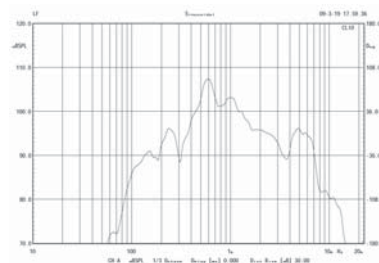

SC 50AH

SC-50AH

Reproduktor se zvukovodem

Model napodobuje vzhled reentrantního reproduktoru, reprodukcí směřuje zvukovodem, ale je osazen klasickým širokopásmovým reproduktorem. Oproti reentrantním typům má sice nižší citlivost a širší směrovou charakteristiku, ale za to výbornou reprodukci, která zasahuje i nižší kmitočty. Díky moderní plastové ABS konstrukci a použitému reproduktoru dosahují tyto reproduktory perfektní srozumitelnosti mluveného slova a jedinečné klimatické odolnosti. Pro snadnou montáž reproduktorů je součástí připevňovaná pohyblivá ocelová konzola.

Frekvenční průběh

Průběh impedance

Technická data

- výkon 30 - 15 W rms
- vstupní impedance min. 330 Ω
- ekv. citlivost 99 dB / 1W, 1m
- frekvenční rozsah 100 - 10 000 Hz
- mnohem kvalitnější reprodukce než u reentrantních reproduktorů
- úzká směrová charakteristika pro ozvučování do dálky
- možnost volby výkonu
- instalace do exteriérů, odolný vlhku, dešti
- vestavěná ocelová konzola s možností natáčení
- zvukovod z bílého ABS plastu