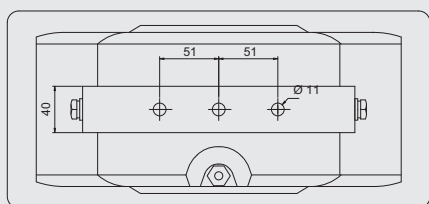

SC 50AH

SC-50AH

Reproduktor se zvukovodem

Model napodobuje vzhled reentrantního reproduktoru, reprodukcí směřuje zvukovodem, ale je osazen klasickým širokopásmovým reproduktorem. Oproti reentrantním typům má sice nižší citlivost a širší směrovou charakteristiku, ale za to výbornou reprodukci, která zasahuje i nižší kmitočty. Díky moderní plastové ABS konstrukci a použitému reproduktoru dosahují tyto reproduktory perfektní srozumitelnosti mluveného slova a jedinečné klimatické odolnosti. Pro snadnou montáž reproduktorů je součástí připevňovaná pohyblivá ocelová konzola.

Frekvenční průběh

Průběh impedance

Technická data

- výkon 30 - 15 W rms
- vstupní impedance min. 330 Ω
- ekv. citlivost 99 dB / 1W, 1m
- frekvenční rozsah 100 - 10 000 Hz
- mnohem kvalitnější reprodukce než u reentrantních reproduktorů
- úzká směrová charakteristika pro ozvučování do dálky
- možnost volby výkonu
- instalace do exteriérů, odolný vlhku, dešti
- vestavěná ocelová konzola s možností natáčení
- zvukovod z bílého ABS plastu