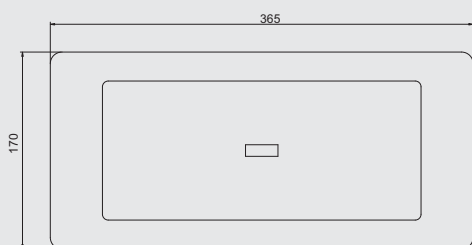

SC 50AH

SC-50AH

Reproduktor se zvukovodem

Model napodobuje vzhled reentrantního reproduktoru, reprodukcí směřuje zvukovodem, ale je osazen klasickým širokopásmovým reproduktorem. Oproti reentrantním typům má sice nižší citlivost a širší směrovou charakteristiku, ale za to výbornou reprodukci, která zasahuje i nižší kmitočty. Díky moderní plastové ABS konstrukci a použitému reproduktoru dosahují tyto reproduktory perfektní srozumitelnosti mluveného slova a jedinečné klimatické odolnosti. Pro snadnou montáž reproduktorů je součástí připevňovaná pohyblivá ocelová konzola.

Frekvenční průběh

Průběh impedance

Technická data

- výkon 30 - 15 W rms
- vstupní impedance min. 330 Ω
- ekv. citlivost 99 dB / 1W, 1m
- frekvenční rozsah 100 - 10 000 Hz
- mnohem kvalitnější reprodukce než u reentrantních reproduktorů
- úzká směrová charakteristika pro ozvučování do dálky
- možnost volby výkonu
- instalace do exteriérů, odolný vlhku, dešti
- vestavěná ocelová konzola s možností natáčení
- zvukovod z bílého ABS plastu