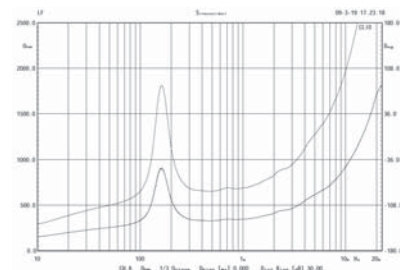

Frekvenční průběh

Průběh impedance

Technická data

- výkon 30 - 15 W rms
- vstupní impedance min. 330 Ω
- ekv. citlivost 99 dB / 1W, 1m
- frekvenční rozsah 100 - 10 000 Hz
- mnohem kvalitnější reprodukce než u reentrantních reproduktorů
- úzká směrová charakteristika pro ozvučování do dálky
- možnost volby výkonu
- instalace do exteriérů, odolný vlhku, dešti
- vestavěná ocelová konzola s možností natáčení
- zvukovod z bílého ABS plastu