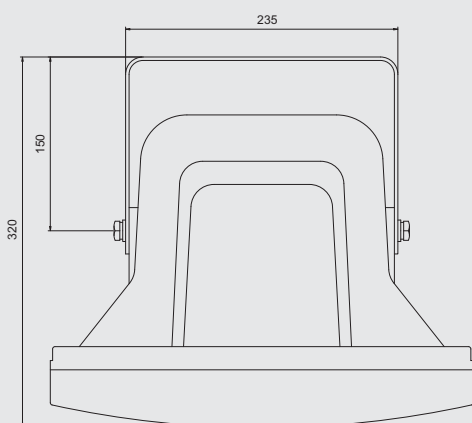

SC 50AH

SC-50AH

Reproduktor se zvukovodem

Model napodobuje vzhled reentrantního reproduktoru, reprodukcí směřuje zvukovodem, ale je osazen klasickým širokopásmovým reproduktorem. Oproti reentrantním typům má sice nižší citlivost a širší směrovou charakteristiku, ale za to výbornou reprodukci, která zasahuje i nižší kmitočty. Díky moderní plastové ABS konstrukci a použitému reproduktoru dosahují tyto reproduktory perfektní srozumitelnosti mluveného slova a jedinečné klimatické odolnosti. Pro snadnou montáž reproduktorů je součástí připevňovaná pohyblivá ocelová konzola.

Frekvenční průběh

Průběh impedance

Technická data

- výkon 30 - 15 W rms
- vstupní impedance min. 330 Ω
- ekv. citlivost 99 dB / 1W, 1m
- frekvenční rozsah 100 - 10 000 Hz
- mnohem kvalitnější reprodukce než u reentrantních reproduktorů
- úzká směrová charakteristika pro ozvučování do dálky
- možnost volby výkonu
- instalace do exteriérů, odolný vlhku, dešti
- vestavěná ocelová konzola s možností natáčení
- zvukovod z bílého ABS plastu